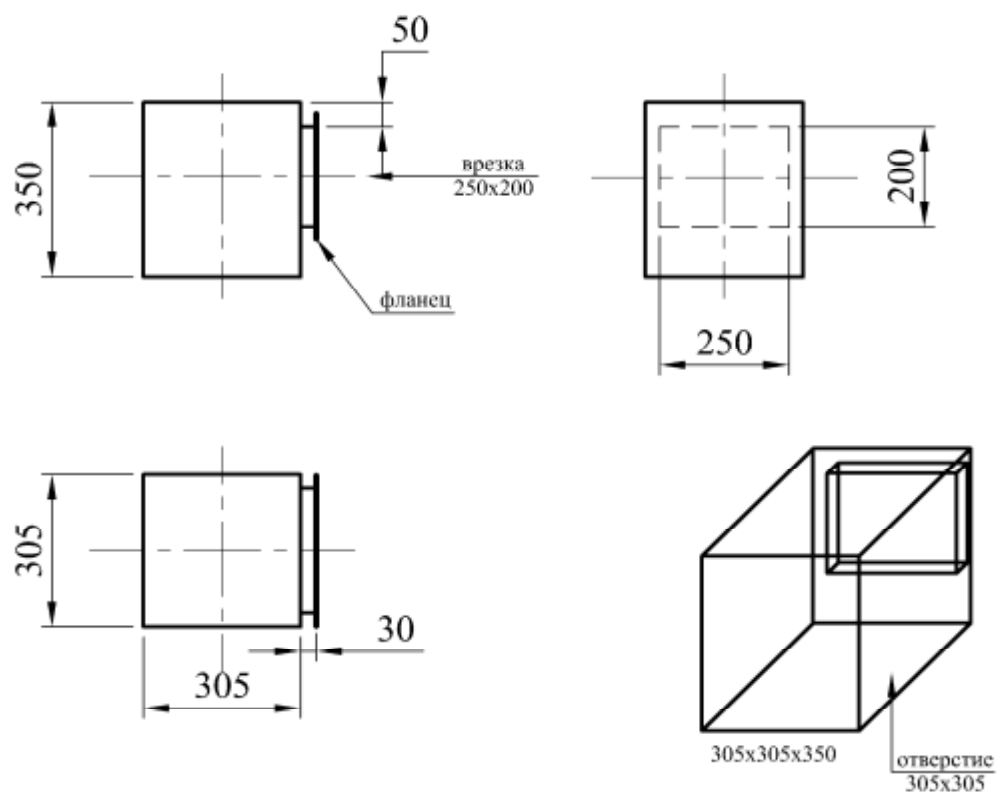

④ - 1 шт.

Т.контр.

Н.контр.

Утв.

Приложение №1,
"Фасонные изделия",
стр. 2 из 5

"Сезон Комфорта"

⑤ - Адаптер решетки АДН800х200 (2шт.)

⑥ - Адаптер решетки 4АПР450х450 (1шт.)