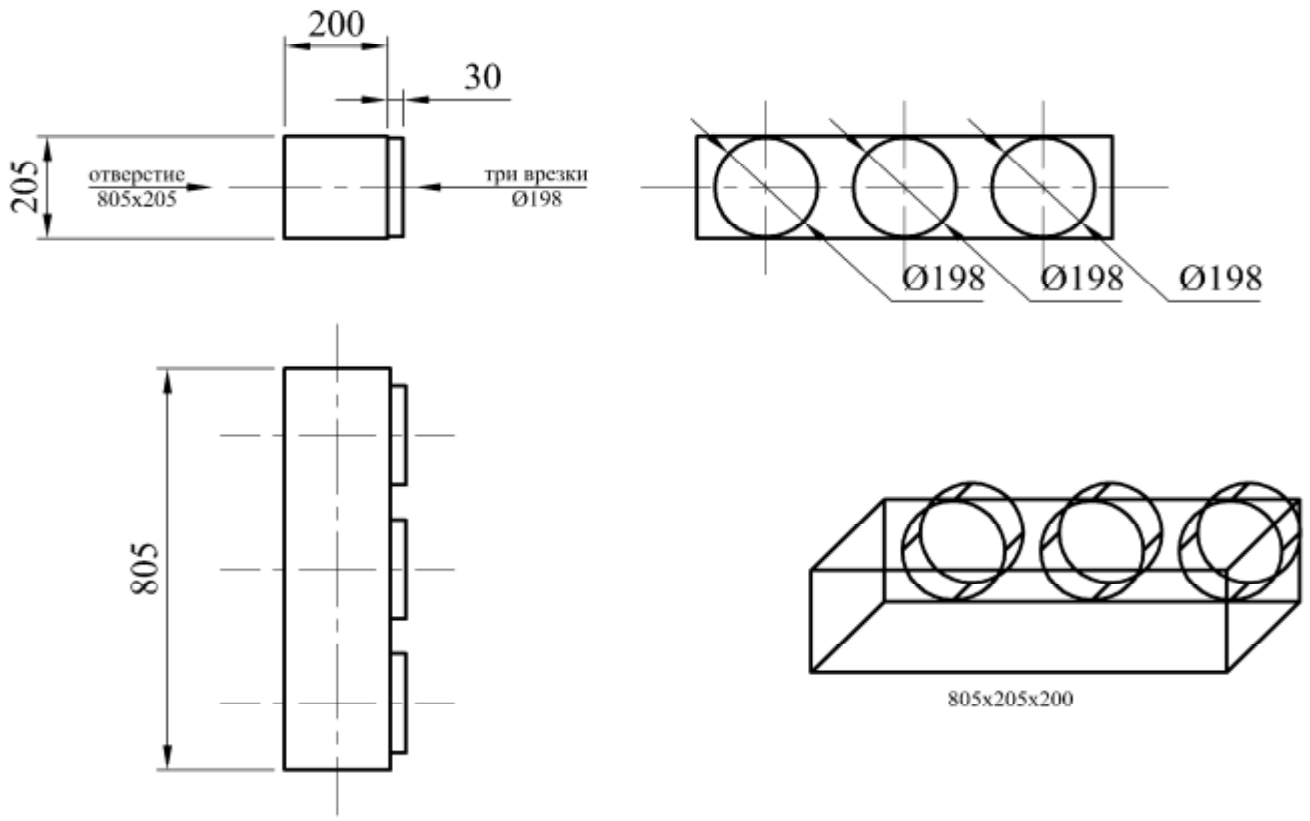

④ - 1 шт.

Т.контр.

Н.контр.

Утв.

Приложение №1,
"Фасонные изделия",
стр. 2 из 5

"Сезон Комфорта"

⑤ - Адаптер решетки АДН800х200 (2шт.)

⑥ - Адаптер решетки 4АПР450х450 (1шт.)