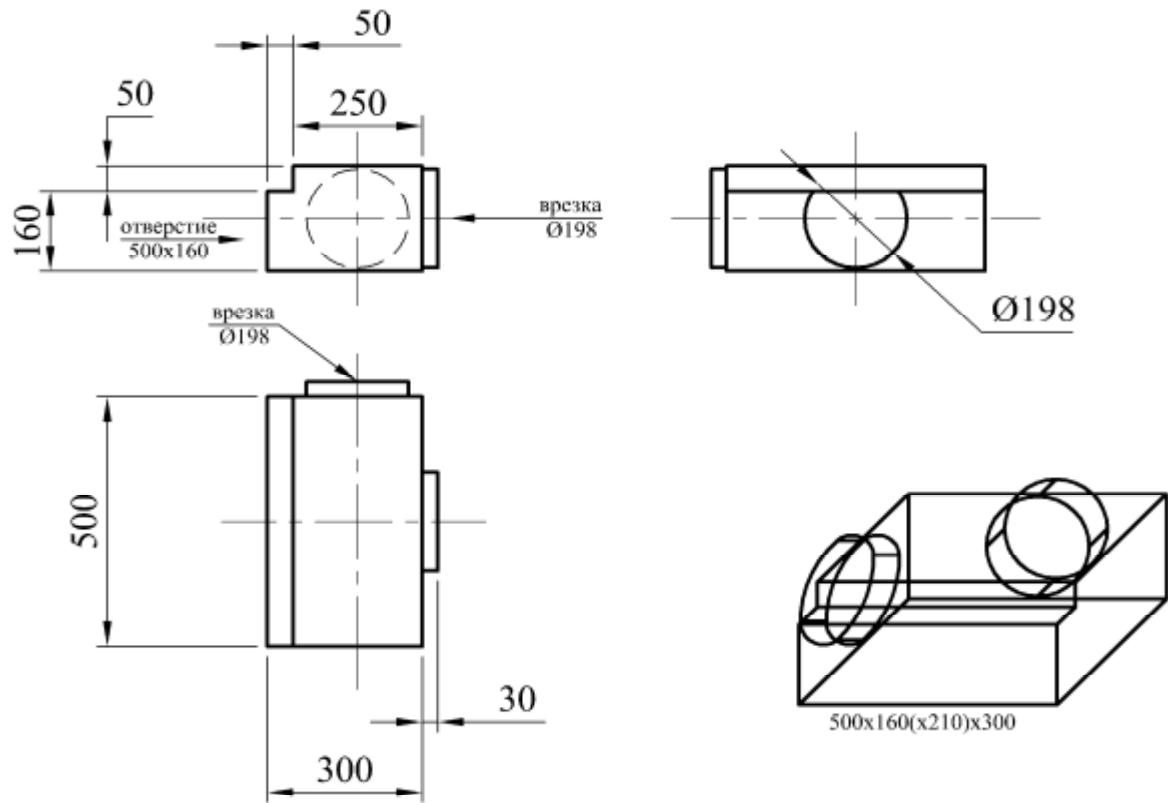

① - 1 шт.

② - 1 шт.

Т.контр.

Н.контр.

Утв.

Приложение №1,
"Фасонные изделия",
стр. 1 из 5

"Сезон Комфорта"

③ - 1 шт.

④ - 1 шт.

Т.контр.

Н.контр.

Утв.

Приложение №1,
"Фасонные изделия",
стр. 2 из 5

"Сезон Комфорта"

⑤ - Адаптер решетки АДН800х200 (2шт.)

⑥ - Адаптер решетки 4АПР450х450 (1шт.)