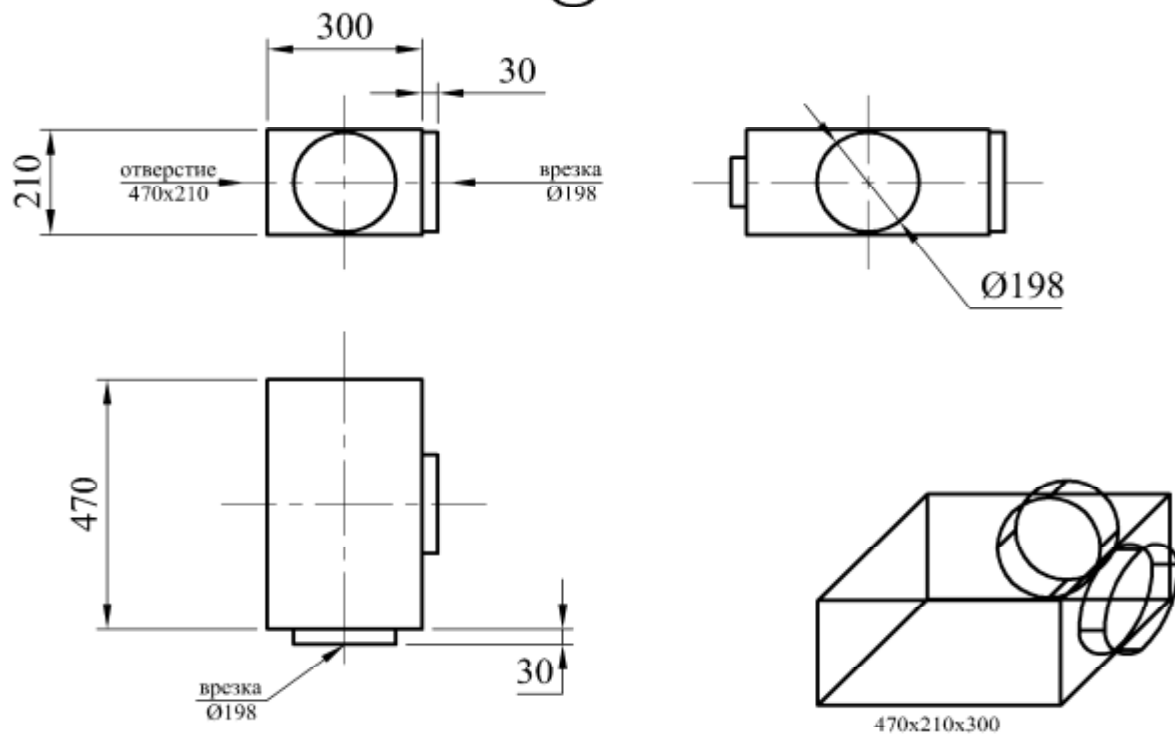

④ - 1 шт.

Т.контр.

Н.контр.

Утв.

Приложение №1,
"Фасонные изделия",
стр. 2 из 5

"Сезон Комфорта"

⑤ - Адаптер решетки АДН800х200 (2шт.)

⑥ - Адаптер решетки 4АПР450х450 (1шт.)